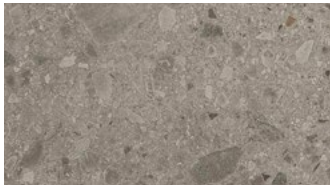

### 12MM

ATERIA CREMA

BRENTA MARRON

GEO CREMA

ISEO GRIS

MASAI BLANCO PLUS

STORM NEGRO