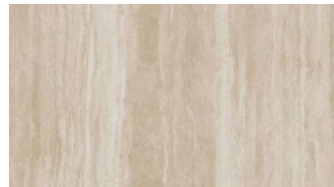

### 12MM

ATERIA CREMA

BRENTA MARRON

GEO CREMA

ISEO GRIS

MASAI BLANCO PLUS

STORM NEGRO