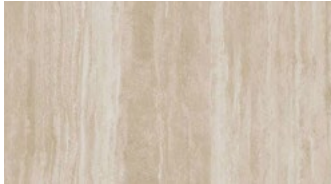

### 12MM

ATERIA CREMA

BRENTA MARRON

GEO CREMA

ISEO GRIS

MASAI BLANCO PLUS

STORM NEGRO