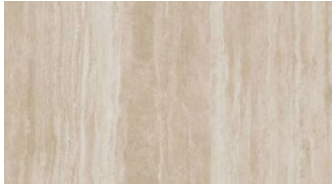

### 12MM

ATERIA CREMA

BRENTA MARRON

GEO CREMA

ISEO GRIS

MASAI BLANCO PLUS

STORM NEGRO