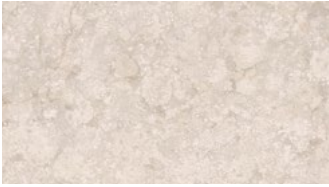

### 12MM

ATERIA CREMA

BRENTA MARRON

GEO CREMA

ISEO GRIS

MASAI BLANCO PLUS

STORM NEGRO