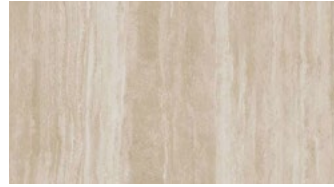

### 12MM

ATERIA CREMA

BRENTA MARRON

GEO CREMA

ISEO GRIS

MASAI BLANCO PLUS

STORM NEGRO