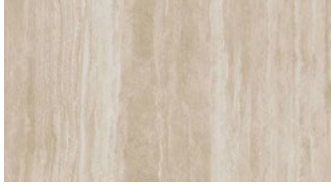

### 12MM

ATERIA CREMA

BRENTA MARRON

GEO CREMA

ISEO GRIS

MASAI BLANCO PLUS

STORM NEGRO