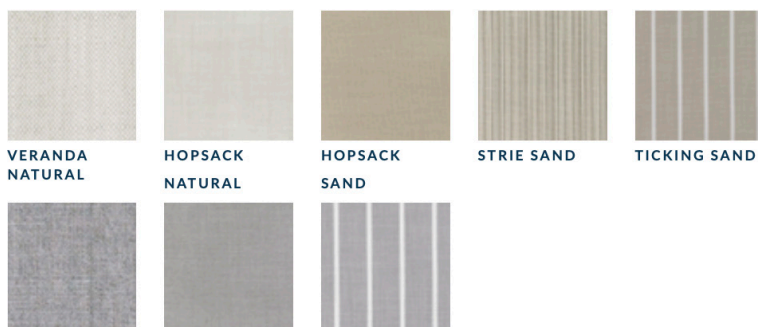

FORTEZZA & SERA - 100% POLYOLEFINIC 138 CM / 140 CM

FORTEZZA 356
39/1

FORTEZZA 356
79/2

SERA 505 - 001

SERA 505 - 002

SERA 505 - 901

CATEGORY C - COCO WOLF COLLECTION

100% SOLUTION DYED ACRYLIC 55"/140 CM

VERANDA
NATURAL

HOPSACK
NATURAL

HOPSACK
SAND

STRIE SAND

TICKING SAND

VERANDA
SILVERBIRCH

HOPSACK
SILVERBIRCH

TICKING
SILVERBIRCH