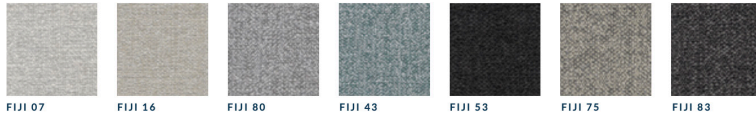

FORTEZZA & SERA - 100% POLYOLEFINIC 138 CM / 140 CM

FORTEZZA 356
39/1

FORTEZZA 356
79/2

SERA 505 - 001

SERA 505 - 002

SERA 505 - 901

CATEGORY C - COCO WOLF COLLECTION

100% SOLUTION DYED ACRYLIC 55"/140 CM

VERANDA
NATURAL

HOPSACK
NATURAL

HOPSACK
SAND

STRIE SAND

TICKING SAND

VERANDA
SILVERBIRCH

HOPSACK
SILVERBIRCH

TICKING
SILVERBIRCH